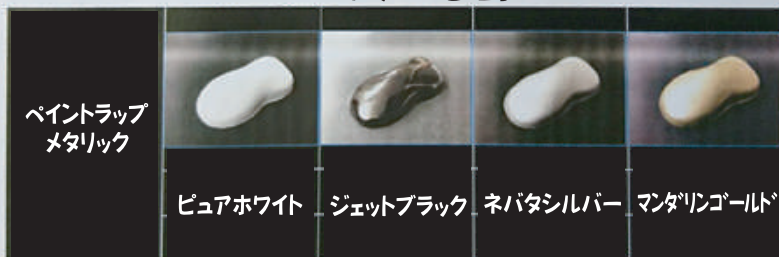

カラーはメタリックを含めた17色

春日部三菱自動車販売株式会社
テクノボディ岩槻

さいたま市岩槻区上野3-7-37
TEL:048-795-1188